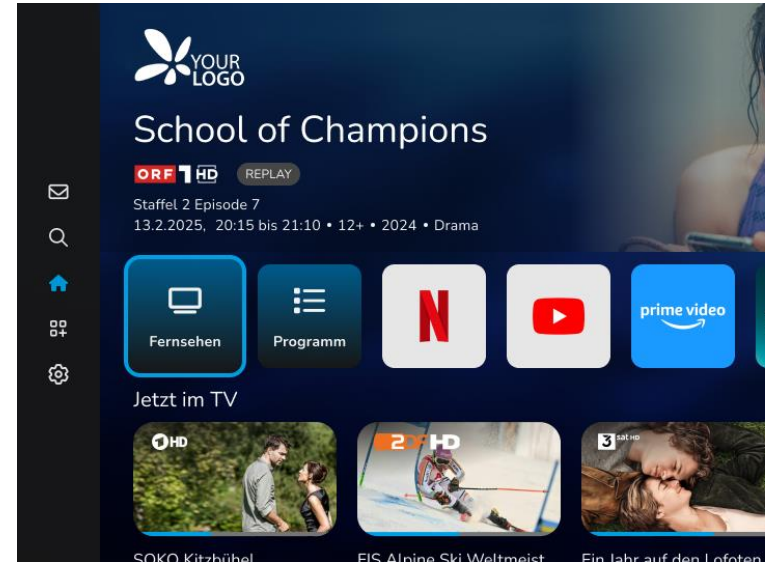

Nächste Generation Set Top Box (P600)

Nächste Hardware-Generation – P600 & R600

- Aktuellste Hardware-Architektur
- Android TV Operator Tier mit Custom Launcher
- Specs: 4K, BT 5.2, WiFi 6
- Hochwertige Fernbedienung (Bluetooth mit Voice)
- Hardware Branding (STB und RC)

ocilion

Nächste Generation User Interface (UI6)

Neue Generation User Interface – UI6

- Für bestehende & neue Endgeräte-Generation
- Modernes UI inkl. Branding des Netzbetreibers
- KI-optimierte Content Discovery
- Content Promotion Funktionalität
- Google Voice Assistent
- Vorinstallierte Premium Apps:
Netflix, Prime Video, Disney+, RTL+, discovery+, WOW ...
- Integrierter VoD-Dienst
- Flexible Migration für Bestandskunden & Einführung Neukunden
- Investitionssicherung
(Unterstützung ältere Endgeräte, API-Schnittstellen etc.)