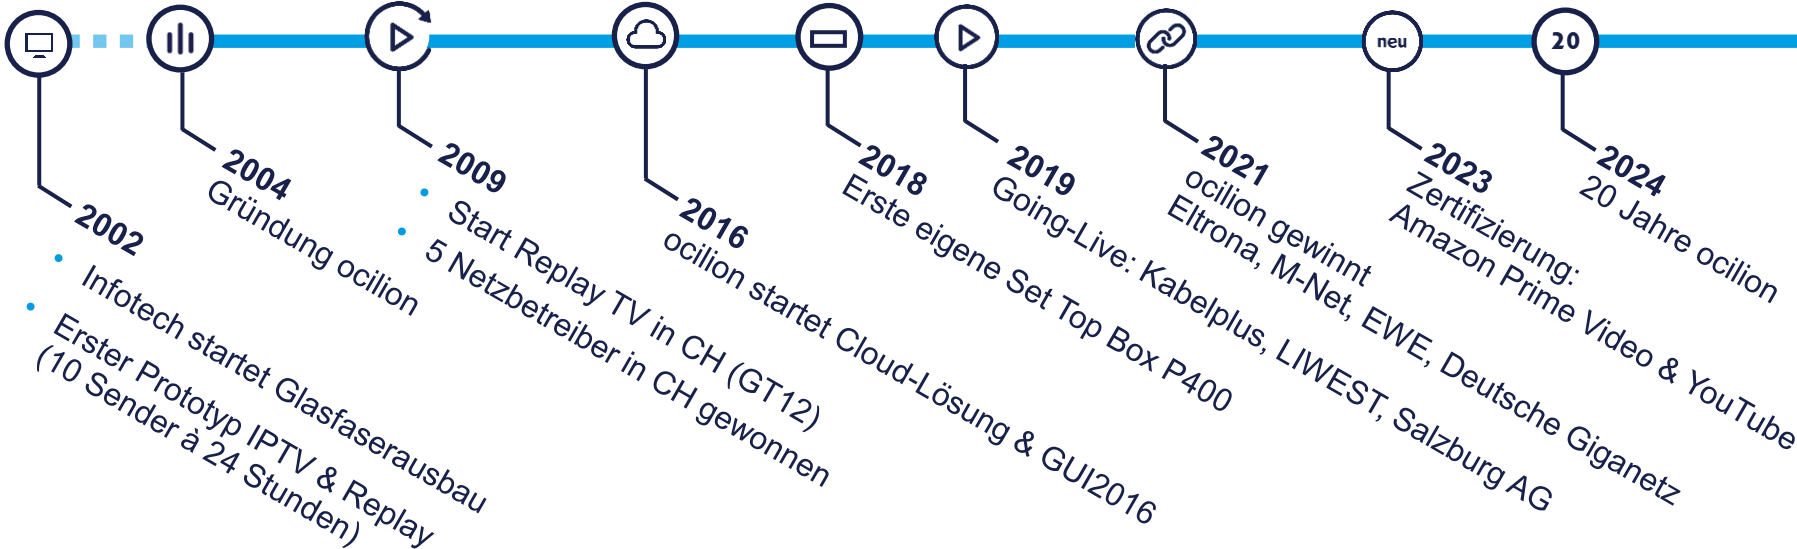

100

Netzbetreiber mit ocilion (DE, AT, CH, LUX, FL)

Ried im Innkreis

Standort

Meilensteine

2025

Jahr der Innovationen

- Nächste Generation User Interface (**UI6**)
- Neue Set Top Box Generation (**P600**)
- Neue Fernbedienungs-Generation (**R600**)

ocilion White-Label Lösung

Ihre Marke im Wohnzimmer – Ihre Screen-Time.

- IPTV Komplettpaket mit eigenem Brand und hoher Kundenidentifikation
- Moderne, skalierbare Cloud Plattform für alle Geräte
- Umfassende Content-Rechte (HD, Pay-TV, Apps, ...)
- Eigene Inhalte, Informationen, Nachrichten,...
- Flexible Modelle und maßgeschneiderte Produkte
- Zentrale Verwaltung (Monitoring, Helpdesk, Schnittstellen)
- Hohe Zuverlässigkeit und Robustheit